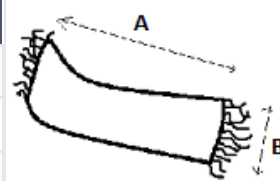

Margini tivite

COD TARIFAR: 62149000

TARA DE ORIGINE

India, China

SPECIFICAȚIE DIMENSIUNE (CM)

	U
Buc./📦	100
Lungime (B)	200.00
Latime (B)	70.00

CULORI:

■ Beige/White