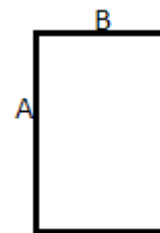

COD TARIFAR: **61171000**

TARA DE ORIGINE

China

SPECIFICAȚIE DIMENSIUNE (CM)

	U
Buc./☒	100
Inaltime (A)	25.00
Latime (B)	25.00

CULORI:

Lagoon/Light Grey

Navy/Slate Grey