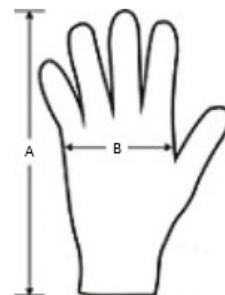

280 g/m²

Poliester/Elastan

Washable at 30°C

2026 : 517. pag.
2025 : 437. pag.

CARACTERISTICI PRINCIPALE:

96% poliester / 4% elastan

COD TARIFAR: 62160000

TARA DE ORIGINE

China

SPECIFICAȚIE DIMENSIUNE (CM)

	S/M	L/XL
Buc./📦	100	100
Lungime (B)	20.50	22.50
Latime (B)	8.20	9.20

CULORI:

■ Black