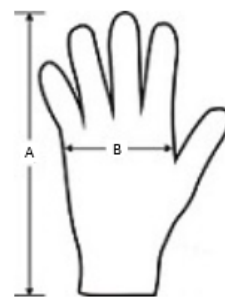

100% Acril

Washable at 30°C

2026 : 517. pag.  
2025 : 437. pag.

CARACTERISTICI PRINCIPALE:

Mănuși tricotate acrilice  
Compatibile cu dispozitivele cu ecran tactil  
Degetele și degetul mare sunt conductive

COD TARIFAR: **61161020**

TARA DE ORIGINE

China

SPECIFICAȚIE DIMENSIUNE (CM)

	S/M	L/XL
Buc./📦	100	100
Lungime (B)	24.00	26.00
Latime (B)	10.00	11.00

CULORI:

■ Navy/Light Grey

■ Black/Dark Grey