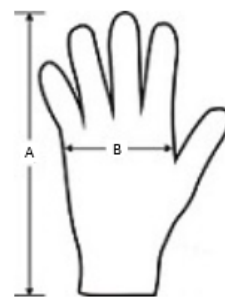

100% Acril

Washable at 30°C

2026 : 517. pag.
2025 : 437. pag.

CARACTERISTICI PRINCIPALE:

Mănuși tricotate acrilice, cu căptușeală ultra-termică THINSULATE™ (etichetă albă 3M Thinsulate cusută în partea superioară a încheieturii drepte)

COD TARIFAR: 61161020

TARA DE ORIGINE

China

SPECIFICAȚIE DIMENSIUNE (CM)

	S/M	L/XL
Buc./📦	100	100
Lungime (B)	24.00	26.00
Latime (B)	10.00	11.00

CULORI:

■ Black