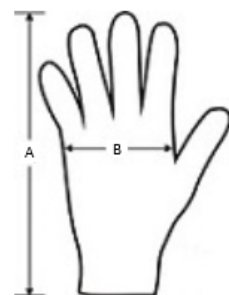

100% Poliester

Washable at 30°C

2026 : 517. pag.  
2025 : 437. pag.

CARACTERISTICI PRINCIPALE:

Mănuși din polar 100% poliester cu căptușeală ultra-termică THINSULATE™  
Inserții de protecție în palmă

COD TARIFAR: **61161020**

TARA DE ORIGINE

China

SPECIFICAȚIE DIMENSIUNE (CM)

	S/M	L/XL
Buc./☒	100	100
Lungime (B)	25.00	27.00
Latime (B)	10.50	12.50

CULORI:

■ Black