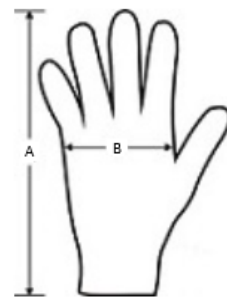

100% Poliester

Washable at 30°C

2026 : 517. pag.
2025 : 437. pag.

CARACTERISTICI PRINCIPALE:

Mănuși din polar 100% poliester cu căptușeală ultra-termică THINSULATE™
Insertii de protecție în palmă

COD TARIFAR: 61161020

TARA DE ORIGINE

China

SPECIFICAȚIE DIMENSIUNE (CM)

	S/M	L/XL
Buc./📦	100	100
Lungime (B)	25.00	27.00
Latime (B)	10.50	12.50

CULORI:

■ Black