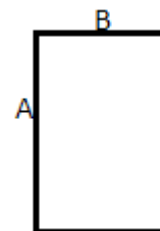

Căptușeală: sherpa din poliester - 240 100% poliester

COD TARIFAR: **63014010**

TARA DE ORIGINE

**Bangladesh**

SPECIFICAȚIE DIMENSIUNE (CM)

	U
Buc./📦	10
Inaltime (A)	160.00
Latime (B)	130.00

CULORI:

■ Night Navy