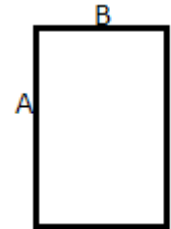

COD TARIFAR: 62149000

TARA DE ORIGINE

China

SPECIFICAȚIE DIMENSIUNE (CM)

	U
Buc./	300
Lungime (B)	55,00
Latime (B)	55,00

CULORI:

- White
- Deep Water
- Black
- Glow Pink

- Turquoise Green
- Peppy Yellow
- Sun Orange
- Vibrant Green