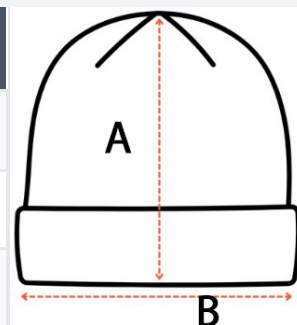

TARA DE ORIGINE

China

SPECIFICAȚIE DIMENSIUNE (CM)

	U
Buc./📦	100
Lungime (B)	20.00
Latime (B)	18,5

CULORI:

■ Royal Blue

■ Navy

■ Black