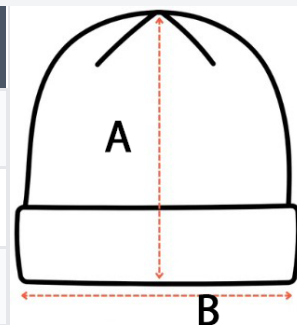

Fara eticheta

CARACTERISTICI PRINCIPALE:

95% acrilic / 5% elasthan

Căciulă cu moț

COD TARIFAR: 65050090

TARA DE ORIGINE

China

SPECIFICAȚIE DIMENSIUNE (CM)

	U
Buc./📦	100
Lungime (B)	21,5
Latime (B)	21.00

CULORI:

Off White

Night Navy

Cherry Red