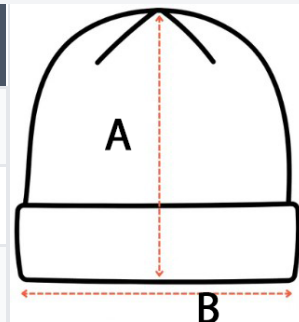

k-up

Fara eticheta

CARACTERISTICI PRINCIPALE:

95% acrilic / 5% elasthan

Căciulă cu moț

COD TARIFAR: **65050090**

TARA DE ORIGINE

**China**

SPECIFICAȚIE DIMENSIUNE (CM)

	U
Buc./☒	100
Lungime (B)	21,5
Latime (B)	21.00

CULORI:

Off White

Night Navy

Cherry Red