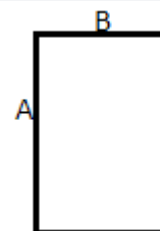

COD TARIFAR: 61171000

TARA DE ORIGINE

China

SPECIFICAȚIE DIMENSIUNE (CM)

	U
Buc./📏	150
Lungime (B)	26.00
Latime (B)	29.00

CULORI:

■ Navy

■ Dark Grey