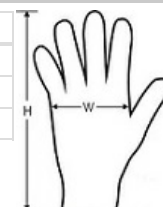

KP876 FLEECE GLOVES

CARACTERISTICI PRINCIPALE

200 g/m²

Micropolar 100% poliester cu finisaj rezistent la scămoșare

Tara de origine:

China

2026 : **517. pag.**

2025 : **437. pag.**

SPECIFICAȚIE DIMENSIUNE (CM)

	S/M	L/XL
Buc./	200	200
Lungime (B)	27	29
Latime (B)	9.50	11.50

CULORI:

Black

Navy