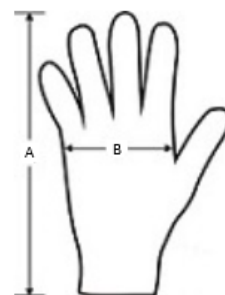

200 g/m²

100% Poliester

Washable at 30°C

2026 : 517. pag.
2025 : 437. pag.

CARACTERISTICI PRINCIPALE:

Micropolar 100% poliester cu finisaj rezistent la scămoșare

COD TARIFAR: 61161020

TARA DE ORIGINE

China

SPECIFICAȚIE DIMENSIUNE (CM)

	S/M	L/XL
Buc./☒	200	200
Lungime (B)	27.00	29.00
Latime (B)	9.50	11.50

CULORI:

■ Navy

■ Black