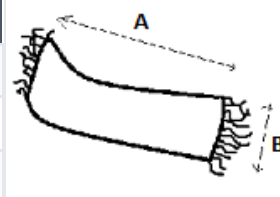

COD TARIFAR: 61171000

TARA DE ORIGINE

China

SPECIFICAȚIE DIMENSIUNE (CM)

	U
Buc./📦	100
Lungime (B)	180.00
Latime (B)	30.00

CULORI:

Royal Blue

Sky Blue