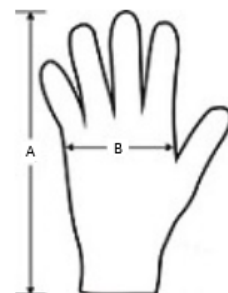

100% Poliester

Washable at 30°C

2026 : 448. pag.
2025 : 378. pag.

CARACTERISTICI PRINCIPALE:

100% poliester

Mănuși pentru copii, din poliester tip polar

COD TARIFAR: **61161020**

TARA DE ORIGINE

China

SPECIFICAȚIE DIMENSIUNE (CM)

	6/9	9/12
Buc./📦	200	200
Lungime (B)	22.00	24.00
Latime (B)	8.00	9.00

CULORI:

■ Navy

■ Black