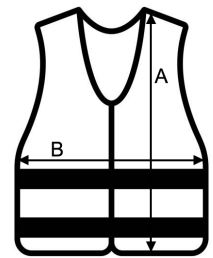

COD TARIFAR: **61103091**

TARA DE ORIGINE

China

SPECIFICAȚIE DIMENSIUNE (CM)

	XXS	XS	S
Buc./📏	25	25	25
Inaltime (A)	41.00	47.00	48.00
Latime (B)	39.00	43.00	48.00

CULORI:

Blue/Alien

Hi-Vis Yellow/Soccer