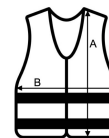

Dimensiune ajustabilă cu ajutorul a două elemente de fixare din velcro

Prevăzută cu cod de bare EAN

Împachetare individuală în pungi de polietilenă

## SPECIFICAȚIE DIMENSIUNE (CM)

	S	M	L	XL	2XL	3XL	4XL	5XL	6XL	7XL
<b>Buc./</b> 	100	100	100	100	100	100	100	100	100	100
<b>Inaltime (A)</b>	5	60	64	67	69	71	73	75	77	80
<b>Latime (B)</b>	50	52	56	60	65	70	74	78	84	90