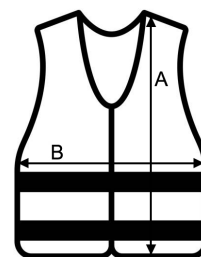

Două benzi reflectorizante de 5 cm lățime de jur împrejur

Dimensiune ajustabilă cu ajutorul a două elemente de fixare din velcro

Prevăzută cu cod de bare EAN

Împachetare individuală în pungi de polietilenă

COD TARIFAR: **61103091**

TARA DE ORIGINE

China

SPECIFICAȚIE DIMENSIUNE (CM)

| | S | M | L | XL | 2XL | 3XL | 4XL | 5XL | 6XL | 7XL |
|--------------|-------|-------|-------|-------|-------|-------|-------|-------|-------|-------|
| Buc./☒ | 100 | 100 | 100 | 100 | 100 | 100 | 100 | 100 | 100 | 100 |
| Înălțime (A) | 5.00 | 60.00 | 64.00 | 67.00 | 69.00 | 71.00 | 73.00 | 75.00 | 77.00 | 80.00 |
| Latime (B) | 50.00 | 52.00 | 56.00 | 60.00 | 65.00 | 70.00 | 74.00 | 78.00 | 84.00 | 90.00 |