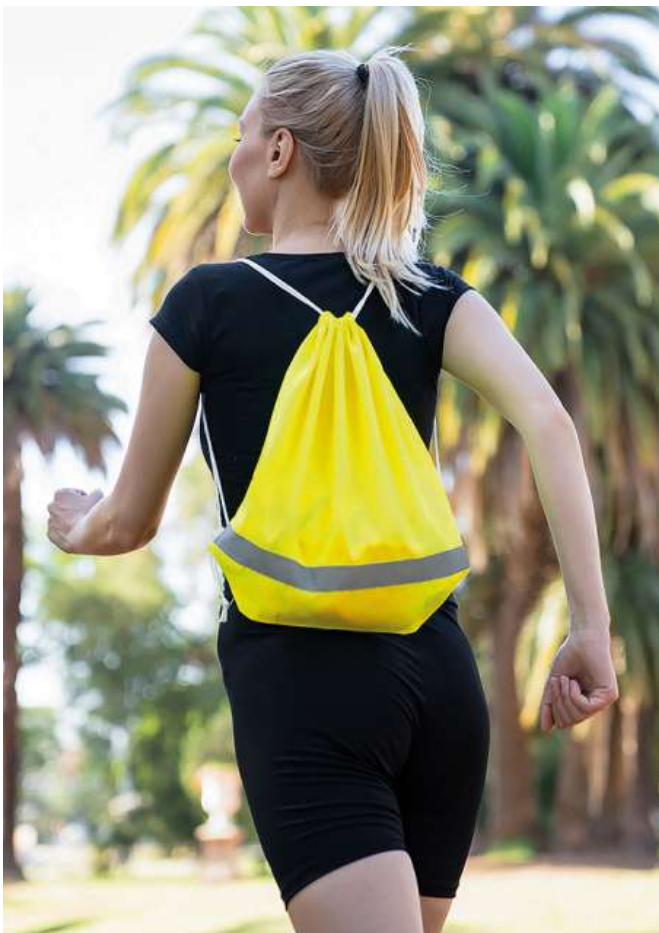

KXGS100 GYMSAC**CARACTERISTICI PRINCIPALE**

Kortex® Gymsac
 Hi-Vis City Daypack with circumferential reflective stripes
 Side cords with 2 eyelets

Tara de origine:

China

 2026 : **306. pag.**

 2025 : **495. pag.**

**SPECIFICAȚIE DIMENSIUNE (CM)**

	U
Buc./ 	200
A	35
B	40

**CULORI:**

 Yellow