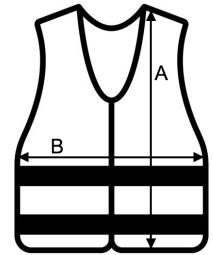

55 g/m²

100% Poliester

2026 : 307. pag.
2025 : 167. pag.

CARACTERISTICI PRINCIPALE:

Kortex® Vestă Tip Plasă "Thessaloniki"
EN 17353:2020 Tip B3 (întuneric)
Material respirabil
Tiv negru din poliester - stil Kortex
Ideală pentru locuri călduroase
Disponibilă în mai multe culori
Două benzi reflectorizante de 5 cm lățime de jur împrejur
Dimensiune ajustabilă cu ajutorul a două elemente de fixare din velcro situate în partea din față
Prevăzută cu cod de bare EAN
Împachetare individuală în pungi de polietilenă

COD TARIFAR: **61103091**

TARA DE ORIGINE

China

SPECIFICAȚIE DIMENSIUNE (CM)

	S	M	L	XL	2XL	3XL	4XL	5XL	6XL	7XL
Buc./☒	100	100	100	100	100	100	100	100	100	100
Inaltime (A)	56.00	60.00	64.00	67.00	69.00	71.00	76.00	75.00	77.00	80.00
Latime (B)	50.00	52.00	56.00	60.00	65.00	70.00	74.00	78.00	84.00	90.00