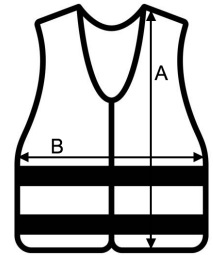

Ideală pentru locuri călduroase

Disponibilă în mai multe culori

Două benzi reflectorizante de 5 cm lățime de jur împrejur

Dimensiune ajustabilă cu ajutorul a două elemente de fixare din velcro situate în partea din față

Prevăzută cu cod de bare EAN

Împachetare individuală în pungi de polietilenă

COD TARIFAR: **61103091**

TARA DE ORIGINE

**China**

SPECIFICAȚIE DIMENSIUNE (CM)

	S	M	L	XL	2XL	3XL	4XL	5XL	6XL	7XL
Buc./☒	100	100	100	100	100	100	100	100	100	100
Inaltime (A)	56.00	60.00	64.00	67.00	69.00	71.00	76.00	75.00	77.00	80.00
Latime (B)	50.00	52.00	56.00	60.00	65.00	70.00	74.00	78.00	84.00	90.00