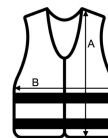

Cod de bare EAN scanabil pe etichetă

Instrucțiunile de utilizare pot fi descărcate în cele 24 de limbi ale UE

Tara de origine:

China

📄 2026 : **308. pag.**📄 2025 : **168. pag.****SPECIFICAȚIE DIMENSIUNE (CM)**

	XL	2XL
Buc./📦	100	100
Lungime (B)	67	69
Latime (B)	60	65

**CULORI:**
■ Orange

■ Yellow