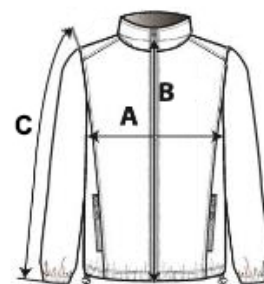

Strat exterior: 92% poliester / 8% elastan

Membrană rezistentă la apă 6000 mm și respirabilitate 4500 g/m²/24h

Strat interior din microfleece 100% poliester

Rezistent la vânt

Material elastic

Fermoar frontal inversat

Fustă interioară împotriva vântului cu protecție pentru bărbie

2 buzunare frontale și 1 buzunar pe mânecă cu fermoare inversate

Glugă detașabilă cu șnur

Etichetă detașabilă

COD TARIFAR: 62014010

TARA DE ORIGINE

Myanmar

amfori BSCI

SPECIFICAȚIE DIMENSIUNE (CM)

	S	M	L	XL	2XL	3XL	4XL
Buc./📦	12	12	12	12	12	6	6
Lungimea corpului (A)	71.00	72.00	74.00	75.50	76.50	78.00	79.50
Latimea pieptului (B)	53.00	56.00	59.00	62.00	65.00	68.00	71.00
Lungimea manecii (C)	64.00	65.00	66.50	67.50	69.00	70.00	71.50