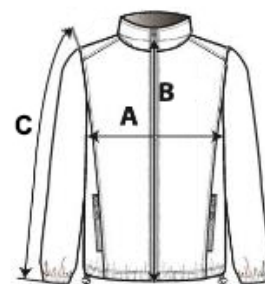

Rezistent la vânt

Material elastic

Fermoar frontal inversat

Fustă interioară împotriva vântului cu protecție pentru bărbie

2 buzunare frontale și 1 buzunar pe mânecă cu fermoare inversate

Glugă detașabilă cu șnur

Etichetă detașabilă

COD TARIFAR: 62024010

TARA DE ORIGINE

Myanmar

amfori BSCI

## SPECIFICAȚIE DIMENSIUNE (CM)

	S	M	L	XL	2XL	3XL	4XL
Buc./☒	12	12	12	12	12	6	6
Lungimea corpului (A)	60.00	61.50	63.50	65.50	67.50	69.00	71.00
Latimea pieptului (B)	48.00	51.00	54.00	57.00	61.00	64.00	67.00
Lungimea manecii (C)	60.00	61.00	62.00	63.00	64.00	65.00	65.50