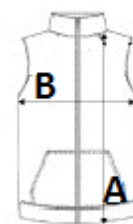

Fustă interioară împotriva vântului cu protecție pentru bărbie

2 buzunare frontale

Etichetă detașabilă

COD TARIFAR: 62014010

TARA DE ORIGINE

Myanmar

amfori BSCI

SPECIFICAȚIE DIMENSIUNE (CM)

| | S | M | L | XL | 2XL | 3XL | 4XL |
|-----------------------|-------|-------|-------|-------|-------|-------|-------|
| Buc./☒ | 12 | 12 | 12 | 12 | 12 | 12 | 12 |
| Lungimea corpului (A) | 71.50 | 73.00 | 74.50 | 76.00 | 77.50 | 78.50 | 80.00 |
| Latimea pieptului (B) | 53.00 | 56.00 | 59.00 | 62.00 | 65.00 | 68.00 | 71.00 |