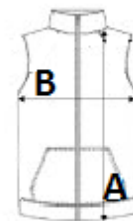

Fustă interioară împotriva vântului cu protecție pentru bărbie

2 buzunare frontale

Etichetă detașabilă

COD TARIFAR: 62014010

TARA DE ORIGINE

Myanmar

amfori BSCI

SPECIFICAȚIE DIMENSIUNE (CM)

	S	M	L	XL	2XL	3XL	4XL
Buc./☒	12	12	12	12	12	12	12
Lungimea corpului (A)	60.50	62.50	64.50	67.00	69.00	70.50	72.50
Latimea pieptului (B)	48.00	51.00	54.00	57.00	61.00	64.00	67.00

CULORI:

■ Navy

■ Royal

■ Charcoal