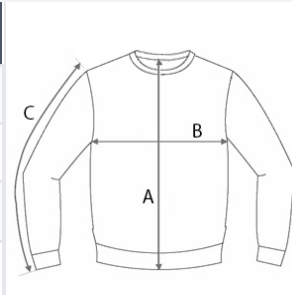

TARA DE ORIGINE

China

amfori BSCI

SPECIFICAȚIE DIMENSIUNE (CM)

	S	M	L	XL	2XL	3XL	4XL
Buc./☒	24	24	24	24	24	12	12
Lungimea corpului (A)	67.00	69.00	71.00	73.00	75.00	77.00	79.00
Latimea pieptului (B)	50.00	52.00	54.00	57.50	61.00	64.50	68.00
Lungimea manecii (C)	64.00	65.00	66.00	67.00	68.00	69.00	70.00