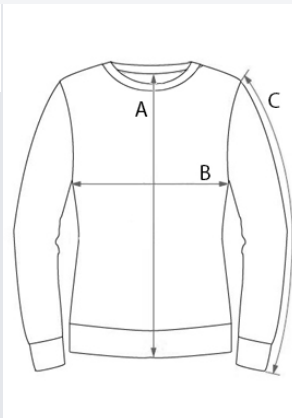

TARA DE ORIGINE

China

amfori BSCI

SPECIFICAȚIE DIMENSIUNE (CM)

	XS	S	M	L	XL	2XL	3XL
Buc./📏	24	24	24	24	24	24	12
Lungimea corpului (A)	59.00	60.00	61.50	63.00	64.50	66.00	67.50
Latimea pieptului (B)	42.00	45.00	48.00	51.00	54.00	57.00	60.00
Lungimea manecii (C)	59.50	60.50	61.50	62.50	63.50	64.50	65.50