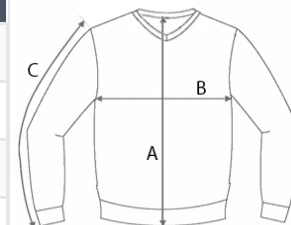

## SPECIFICAȚIE DIMENSIUNE (CM)

	S	M	L	XL	2XL	3XL	4XL
Buc./☒	24	24	24	24	24	12	12
Lungimea corpului (A)	67.00	69.00	71.00	73.00	75.00	77.00	79.00
Latimea pieptului (B)	50.00	52.00	54.00	57.50	61.00	64.50	68.00
Lungimea manecii (C)	64.00	65.00	66.00	67.00	68.00	69.00	70.00