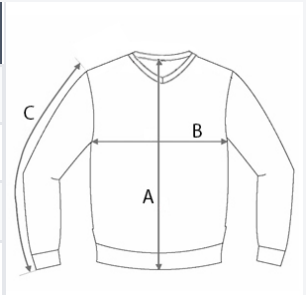

TARA DE ORIGINE

China

amfori BSCI

SPECIFICAȚIE DIMENSIUNE (CM)

	S	M	L	XL	2XL	3XL	4XL
Buc./☒	24	24	24	24	24	12	12
Lungimea corpului (A)	67.00	69.00	71.00	73.00	75.00	77.00	79.00
Latimea pieptului (B)	50.00	52.00	54.00	57.50	61.00	64.50	68.00
Lungimea manecii (C)	64.00	65.00	66.00	67.00	68.00	69.00	70.00