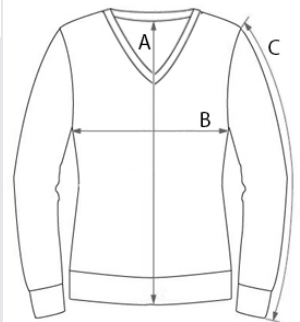

TARA DE ORIGINE

China

amfori BSCI

SPECIFICAȚIE DIMENSIUNE (CM)

	XS	S	M	L	XL	2XL	3XL
Buc./📦	24	24	24	24	24	24	12
Lungimea corpului (A)	0.00	60.00	61.00	62.00	63.00	64.00	65.00
Latimea pieptului (B)	0.00	44.00	47.00	50.00	53.00	56.00	59.00
Lungimea manecii (C)	0.00	60.50	61.50	62.50	63.50	64.50	65.50