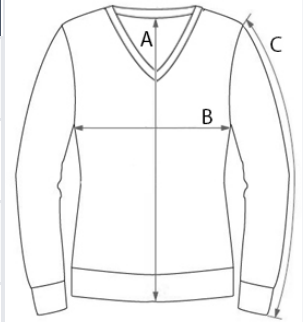

## SPECIFICAȚIE DIMENSIUNE (CM)

	XS	S	M	L	XL	2XL	3XL
Buc./📏	24	24	24	24	24	24	12
Lungimea corpului (A)	0.00	60.00	61.00	62.00	63.00	64.00	65.00
Latimea pieptului (B)	0.00	44.00	47.00	50.00	53.00	56.00	59.00
Lungimea manecii (C)	0.00	60.50	61.50	62.50	63.50	64.50	65.50