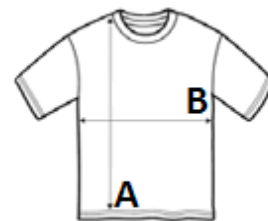

COMING SOON

LANE SEVEN

260 g/m²

100% Bumbac

Cusatura laterala

eticheta detasabila

Washable at 30°C

CARACTERISTICI PRINCIPALE:

Heavy jersey

Side-seamed

Double-needle top stitch on sleeve and bottom hem

Pigment dyed

Tear away tags

Under 6% shrinkage

COD TARIFAR: 61091000

SUGESTII DE PERSONALIZARE

Imprimare digitală (DTF), DTG, Broderie,
Serigrafie

TARA DE ORIGINE

Pakistan

SPECIFICAȚIE DIMENSIUNE (CM)

	XS	S	M	L	XL	2XL	3XL
Buc./☒	48	48	48	48	48	48	48
Lungimea corpului (A)	63, 50	66, 04	68, 58	71, 12	73, 66	76, 20	78, 74
Latimea pieptului (B)	46, 99	52, 07	57, 15	62, 23	67, 31	72, 39	77, 47