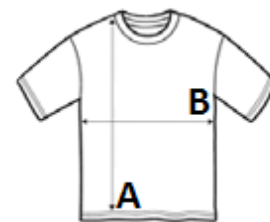

100% Poliester

2026 : 582. pag.
2025 : 507. pag.

CARACTERISTICI PRINCIPALE:

100% poliester

Ursuleț cu tricou alb cu mânecă scurtă detașabilă din 100% bumbac.

Fund și picioare umplute cu boabe

Conform cu reglementările EN71

Pentru toate vârstele

Spălare doar manuală

COD TARIFAR: 95030041

TARA DE ORIGINE

China

SPECIFICAȚIE DIMENSIUNE (CM)

	S	M
Buc./☒	48	36
Lungimea corpului (A)	7.00	11.50
Latimea pieptului (B)	6.00	8.50
Height (seated position)	16.00	23.00