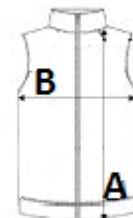

Căptușeală: 100% poliester gen pene

Hidrofob

Stil

Decolteu în V

Deschidere în față cu 5 capse de prindere

2 buzunare în partea din față

Sistem de pliere „în pungă” cu opritoare

COD TARIFAR: 62014010

TARA DE ORIGINE

China

amfori © BSCI

SPECIFICAȚIE DIMENSIUNE (CM)

	S	M	L	XL	2XL	3XL
Buc./📦	10	10	10	10	10	10
Lungimea corpului (A)	68.00	69.00	70.00	71.00	72.00	73.00
Latimea pieptului (B)	52.00	55.00	58.00	61.00	64.00	67.00