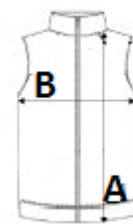

Căptușeală: 100% poliester gen pene

Hidrofob

Stil

Decolteu în V

Deschidere în față cu 5 capse de prindere

2 buzunare în partea din față

Sistem de pliere „În pungă” cu oprite

COD TARIFAR: **62014010**

TARA DE ORIGINE

Chinaamfori  BSCI

SPECIFICAȚIE DIMENSIUNE (CM)

	S	M	L	XL	2XL	3XL
Buc./📏	10	10	10	10	10	10
Lungimea corpului (A)	68.00	69.00	70.00	71.00	72.00	73.00
Latimea pieptului (B)	52.00	55.00	58.00	61.00	64.00	67.00