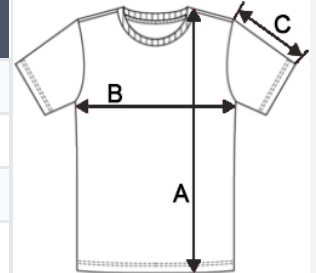

COD TARIFAR: 61091000

SUGESTII DE PERSONALIZARE

Imprimare digitală (DTF), DTG, Broderie,
Transfer termic, Serigrafie

TARA DE ORIGINE

Bangladesh

SPECIFICAȚIE DIMENSIUNE (CM)

	XXS	XS	S	M	L	XL	2XL	3XL	4XL	5XL
Buc./📏	50	50	50	50	50	50	50	50	50	50
Lungimea corpului (A)	66.00	68.00	70.00	72.00	74.00	76.00	78.00	80.00	82.00	84.00
Latimea pieptului (B)	43.00	46.00	49.00	52.00	55.00	58.00	61.00	64.00	67.00	70.00
Lungimea manecii (C)	19.50	20.25	21.00	21.75	22.50	23.25	24.00	24.75	25.50	26.25