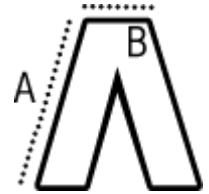

Buzunare laterale

1 buzunar la spate cu bordură

Tivul piciorului cu tighel dublu

COD TARIFAR: 61046200

SUGESTII DE PERSONALIZARE

Imprimare digitală (DTF), Broderie, Transfer termic

TARA DE ORIGINE

Bangladesh

STANDARD  
100

SPECIFICAȚIE DIMENSIUNE (CM)

	S	M	L	XL	2XL
Buc./📦	20	20	20	20	20
Latimea taliei(B)	36.00	38.00	40.00	43.00	46.00
Lungimea pe exterior	50.50	51.25	52.00	52.75	53.50
Latimea șoldului	48.00	51.00	54.00	57.00	60.00