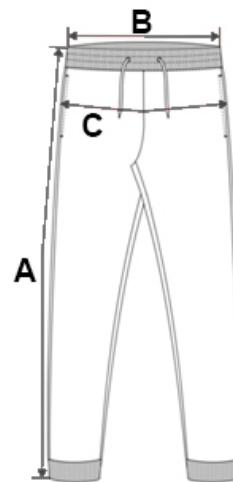

Talie cu elastic și striuri 1 x 1, cu șnur rotund din bumbac organic

Ocheți pentru șnurul din talie

Buzunare laterale și un buzunar la spate cu bordură

striuri 1 x 1 striuri la tivul picioarelor

COD TARIFAR: 61046200

## SUGESTII DE PERSONALIZARE

Imprimare digitală (DTF), Broderie, Transfer termic

## TARA DE ORIGINE

Bangladesh

## SPECIFICAȚIE DIMENSIUNE (CM)

	6/8	8/10	10/12	12/14
Buc./📦	20	20	20	20
Latimea taliei(B)	29.00	31.00	33.00	26.00
Lungimea pe interior	51,50	57,50	63,50	69,50
Latimea șoldului	37.00	40.00	43.00	46.00