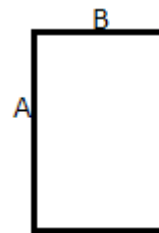

Broderie

TARA DE ORIGINE

Türkiye, India

amfori BSCI

Sedex

SPECIFICAȚIE DIMENSIUNE (CM)

	30X50	50X100	70X140	100X150
Buc./☒	150	40	20	15
Lungime (B)	50.00	100.00	140.00	150.00
Latime (A)	30.00	50.00	70.00	100.00