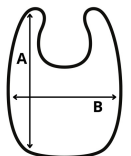

Türkiye

2026 : **463. pag.****SPECIFICAȚIE DIMENSIUNE (CM)**

	<b>U</b>
<b>Buc./</b>	250
<b>Lungime (B)</b>	34
<b>Latime (B)</b>	22

**CULORI:**

■ White/Light Blue   
 ■ White/Light Pink   
 ■ White/Light Yellow   
 White/White