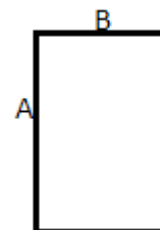

COD TARIFAR: 63014010

SUGESTII DE PERSONALIZARE

Broderie

TARA DE ORIGINE

China

SPECIFICAȚIE DIMENSIUNE (CM)

	U
Buc./☒	20
Lungime (B)	180.00
Latime (B)	130.00

CULORI: