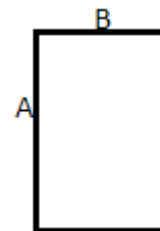

COD TARIFAR: 63026000

SUGESTII DE PERSONALIZARE

Broderie

TARA DE ORIGINE

Türkiye, India

amfori BSCI

Sedex

SPECIFICAȚIE DIMENSIUNE (CM)

	30X50	50X100	70X140
Buc./☒	120	35	18
Lungime (B)	50.00	100.00	140.00
Latime (A)	30.00	50.00	70.00

CULORI:

 White Navy Charcoal Grey Ecru Taupe