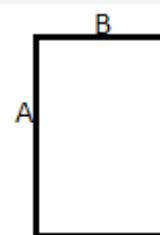

Agățătoare 100% din bumbac, de aceeași culoare

50 x 100 - Agățătoare pe latura mai scurtă

70 x 140 - Agățătoare pe latura mai lungă

Mărimea bordurii:

Pentru mâini (50 x 100): 50 x 9 cm

Baie (70 x 140): 70 x 9 cm

Sublimare

TARA DE ORIGINE

Türkiye

amfori BSCI

Sedex

SPECIFICAȚIE DIMENSIUNE (CM)

	50X100	70X140
Buc./☒	60	30
Lungime (B)	100.00	140.00
Latime (B)	50.00	70.00

CULORI: