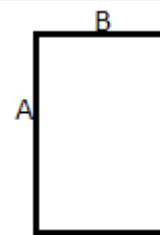

Evitați balsamul – reduce capacitatea de absorbție a prosoapelor!

COD TARIFAR: 63026000

SUGESTII DE PERSONALIZARE

Sublimare

TARA DE ORIGINE

Türkiye

SPECIFICAȚIE DIMENSIUNE (CM)

	50X100	70X140
Buc./☒	60	30
Lungime (B)	100,00	140,00
Latime (A)	50,00	70,00