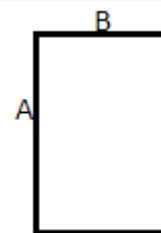

## TARA DE ORIGINE

Türkiye

amfori BSCI

Sedex<sup>2</sup>

## SPECIFICAȚIE DIMENSIUNE (CM)

	100X180
Buc./☒	10
Lungime (B)	180.00
Latime (B)	100.00