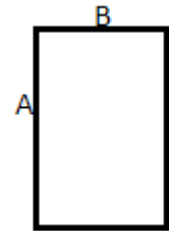

COD TARIFAR: 63026000

amfori BSCI

Sedex

SUGESTII DE PERSONALIZARE

Broderie

TARA DE ORIGINE

Turkey

SPECIFICAȚIE DIMENSIUNE (CM)

	90X180
Buc./☒	10
Lungime (B)	180,00
Latime (B)	90,00

CULORI:

Navy/White/Aquamarine