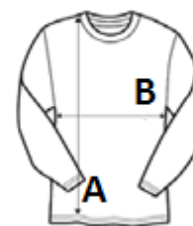

Cusătură de acoperire de culoare asortată

Finisare țighețită la manșete și tiv

COD TARIFAR: 61099020

TARA DE ORIGINE

China

SPECIFICAȚIE DIMENSIUNE (CM)

	XS	S	M	L	XL	2XL
Buc./📦	25	25	25	25	25	25
Lungimea corpului (A)	62.10	64.20	66.30	68.40	70.50	73.60
Latimea pieptului (B)	37.00	40.00	43.00	46.00	49.00	53.00
Lungimea manecii (C)	65.50	68.30	71.20	74.00	77.00	80.30