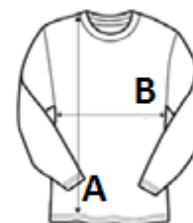

## CARACTERISTICI PRINCIPALE:

88% poliester/ 12% elastan

Guler rotund

Cusătură de acoperire de culoare asortată

Finisare tighelită la manșete și tiv

COD TARIFAR: 61099020

TARA DE ORIGINE

China

## SPECIFICAȚIE DIMENSIUNE (CM)

	XS	S	M	L	XL	2XL
Buc./📦	25	25	25	25	25	25
Lungimea corpului (A)	62.10	64.20	66.30	68.40	70.50	73.60
Latimea pieptului (B)	37.00	40.00	43.00	46.00	49.00	53.00
Lungimea manecii (C)	65.50	68.30	71.20	74.00	77.00	80.30