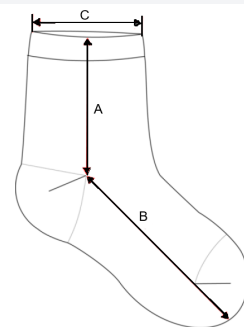

Certificat de OEKO-TEX® conform STANDARD 100, nr. CQ1007/7, IFTH

Prețul unitar este pentru 1 pereche de șosete

COD TARIFAR: 61159699

TARA DE ORIGINE

China

SPECIFICAȚIE DIMENSIUNE (CM)

	35/38	39/42	43/46
Buc./📦	100	100	100
Sock height from top edge to heel (A)	11,00	12,00	13,00
Feet length from heel to sock extremity (B)	17,00	19,00	21,00
Sock opening width (relaxed) (C)	7,50	8,00	8,50