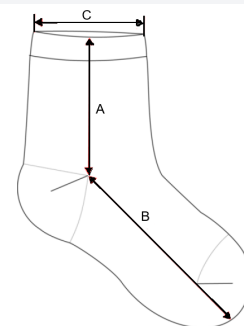

Prețul unitar este pentru 1 pereche de șosete

COD TARIFAR: **61159900**

TARA DE ORIGINE

China

SPECIFICAȚIE DIMENSIUNE (CM)

	35/38	39/42	43/46
Buc./☒	200	200	200
Sock height from top edge to heel (A)	3,00	4,00	5,00
Feet length from heel to sock extremity (B)	17,00	19,00	21,00
Sock opening width (relaxed) (C)	7,50	8,00	8,50