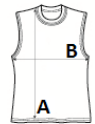

India, Bangladesh, Pakistan

2026 : 320. pag.

2025 : 290. pag.

SPECIFICAȚIE DIMENSIUNE (CM)

	S/M	L/XL	2XL/3XL
Buc./📦	50	50	50
Lungimea corpului (A)	67	71	75
Latimea pieptului (B)	53	59	65

CULORI:

■ Fluorescent Pink/Sporty Sky Blue
 ■ Fluorescent Yellow/Sporty Royal Blue
 ■ Spicy Orange/Black
 ■ Sporty Navy/White
 ■ Sporty Red/Fluorescent Green
 ■ Sporty Red/Sporty Yellow