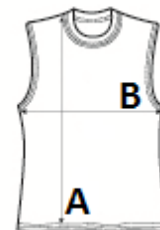

100% poliester

Tricot din plasă

2 straturi cusute - 90 g/mp fiecare

COD TARIFAR: 61143000

TARA DE ORIGINE

India, Bangladesh, Pakistan

SPECIFICAȚIE DIMENSIUNE (CM)

| | S/M | L/XL | 2XL/3XL |
|-----------------------|-------|-------|---------|
| Buc./📏 | 50 | 50 | 50 |
| Lungimea corpului (A) | 67.00 | 71.00 | 75.00 |
| Latimea pieptului (B) | 53.00 | 59.00 | 65.00 |