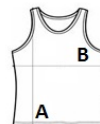

SPECIFICAȚIE DIMENSIUNE (CM)

	6/10	10/14
Buc./	50	50
Lungimea corpului (A)	49.75	59.75
Latimea pieptului (B)	38	44

CULORI:

■ Lime/Spicy Orange
■ Sporty Navy/White
■ Sporty Red/Sporty Yellow
■ Sporty Royal Blue/Green