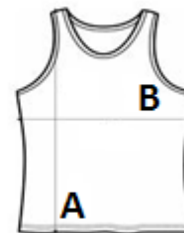

COD TARIFAR: 61143000

TARA DE ORIGINE

India, Bangladesh, Pakistan

SPECIFICAȚIE DIMENSIUNE (CM)

	6/10	10/14
Buc./☒	50	50
Lungimea corpului (A)	50.00	60.00
Latimea pieptului (B)	38.00	44.00

CULORI:

 White Sporty Sky Blue Sporty Navy Sporty Royal Blue Fluorescent Yellow Black Spicy Orange Sporty Red Fluorescent Pink Fluorescent Green Sporty Purple