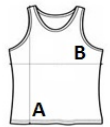

**PA047** KID'S LIGHTWEIGHT MESH MULTISPORT BIB**PROACT.**<sup>®</sup>**CARACTERISTICI PRINCIPALE**90 g/m<sup>2</sup>

100% poliester

Tricot din plasă

Tiv tighelit

**Tara de origine:**

India, Bangladesh, Pakistan

 2026 : **452. pag.** 2025 : **382. pag.****SPECIFICAȚIE DIMENSIUNE (CM)**

	<b>6/10</b>	<b>10/14</b>
<b>Buc./</b> 	50	50
<b>Lungimea corpului (A)</b>	50	60
<b>Latimea pieptului (B)</b>	38	44

**CULORI:**