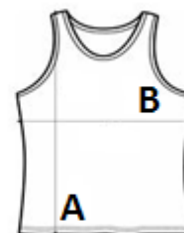

COD TARIFAR: **61143000**

TARA DE ORIGINE

India, Bangladesh, Pakistan

SPECIFICAȚIE DIMENSIUNE (CM)

	6/10	10/14
Buc./📦	50	50
Lungimea corpului (A)	50.00	60.00
Latimea pieptului (B)	38.00	44.00

CULORI:

■ Sporty Navy/White