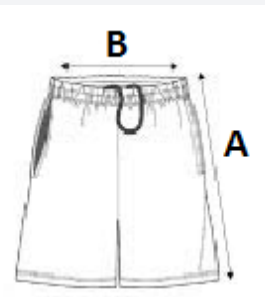

## SPECIFICAȚIE DIMENSIUNE (CM)

	XS	S	M	L	XL
Buc./📦	50	50	50	50	50
Latimea taliei(B)	31.00	34.00	37.00	40.00	43.00
Lungimea pe interior	12.25	13.25	14.25	15.25	16.25
Lungimea pe exterior	33.75	35.25	36.75	38.25	39.75
Latimea șoldului	42.00	45.00	48.00	51.00	54.00