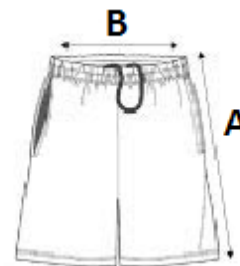

Bandă elastică în talie, cu șnur

Cusături de acoperire la clinuri

Tiv cu cusături duble

COD TARIFAR: 61046300

SUGESTII DE PERSONALIZARE

Sublimare

TARA DE ORIGINE

Bangladesh

SPECIFICAȚIE DIMENSIUNE (CM)

	XS	S	M	L	XL
Buc./📦	50	50	50	50	50
Latimea taliei(B)	31.00	34.00	37.00	40.00	43.00
Lungimea pe interior	12.25	13.25	14.25	15.25	16.25
Lungimea pe exterior	33.75	35.25	36.75	38.25	39.75
Latimea șoldului	42.00	45.00	48.00	51.00	54.00