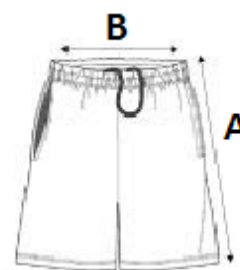

COD TARIFAR: 62046390

TARA DE ORIGINE

China

SPECIFICAȚIE DIMENSIUNE (CM)

	6/8	8/10	10/12	12/14
Buc./📦	60	60	60	60
Latimea taliei(B)	27.00	29.00	31.00	33.00
Lungimea pe exterior	33.00	37.00	41.00	45.00
Latimea șoldului	37.50	39.50	41.50	43.50