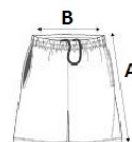

Tara de origine:

China

2026 : **454. pag.**

2025 : **384. pag.**

SPECIFICAȚIE DIMENSIUNE (CM)

	6/8	8/10	10/12	12/14
Buc./🌀	60	60	60	60
Latimea taliei(B)	27	29	31	33
Lungimea pe exterior	33	37	41	45
Latimea șoldului	37.50	39.50	41.50	43.50

CULORI:

Black
 Fine Grey
 Navy
 White